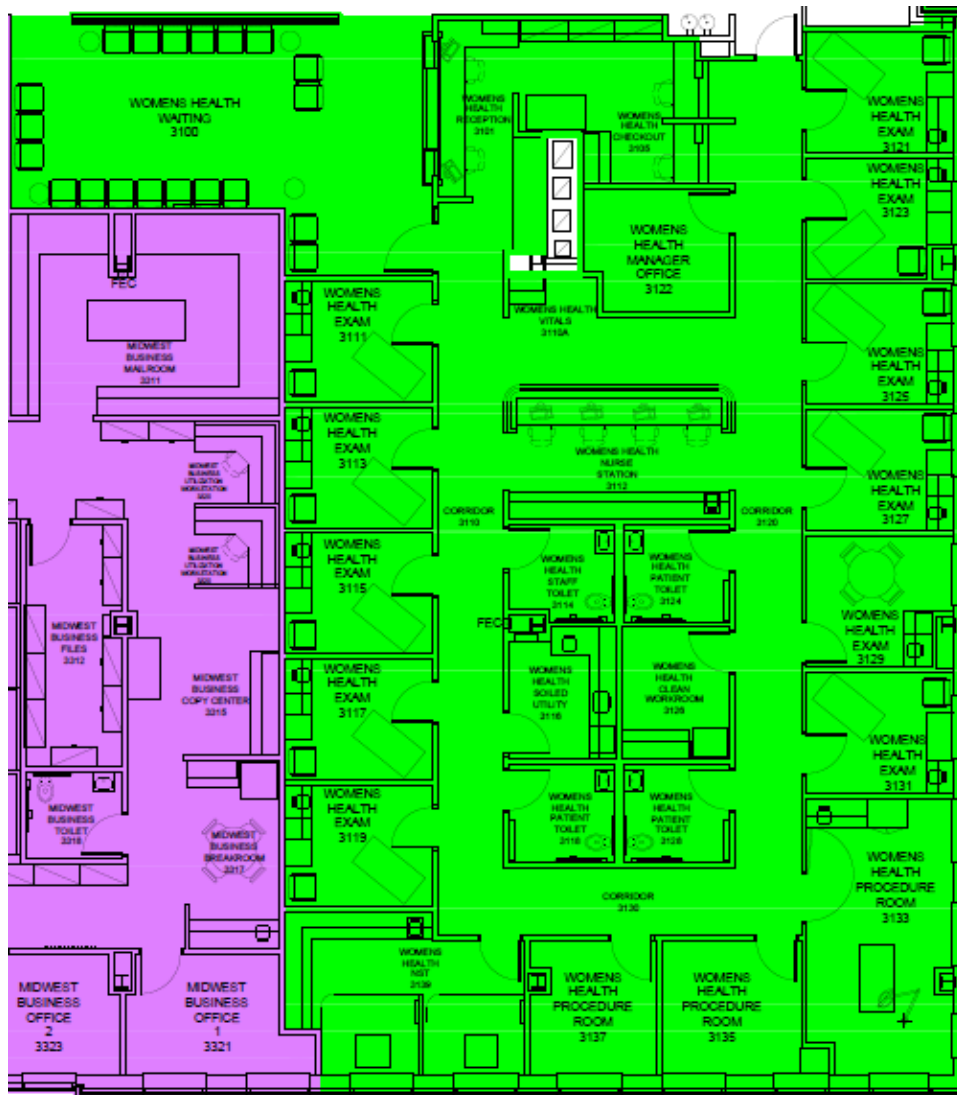

# Suite 310

## 4,424 RSF

Suite 310 in Green